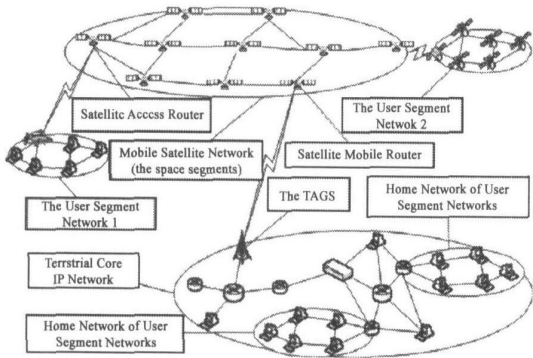

Ž ^ B ñ a 3 \* ¥ a ¥ M î T © Ž

图1 基于NEMO的卫星星座通信网络结构

ž ¥ M Đ 5 Ø ð 5  
 , l n " ¼ © Ž = † « Ä ¥ T H á ì " " ¼  
 İ ¥ M î ^ © Ÿ } V œ ñ " ¼ i | E T } Ø  
 " æ ^ ® d ë ' M î } Ø " ¼ Đ İ ' - W  
 ¥ M Đ ~ Ä m î U Ÿ ? s ž ñ Z ë • Y ! " e Ä h  
 " " . { e Ä h Z ë ö 1 ^ => h ¥ ? Ä Ö  
 q "